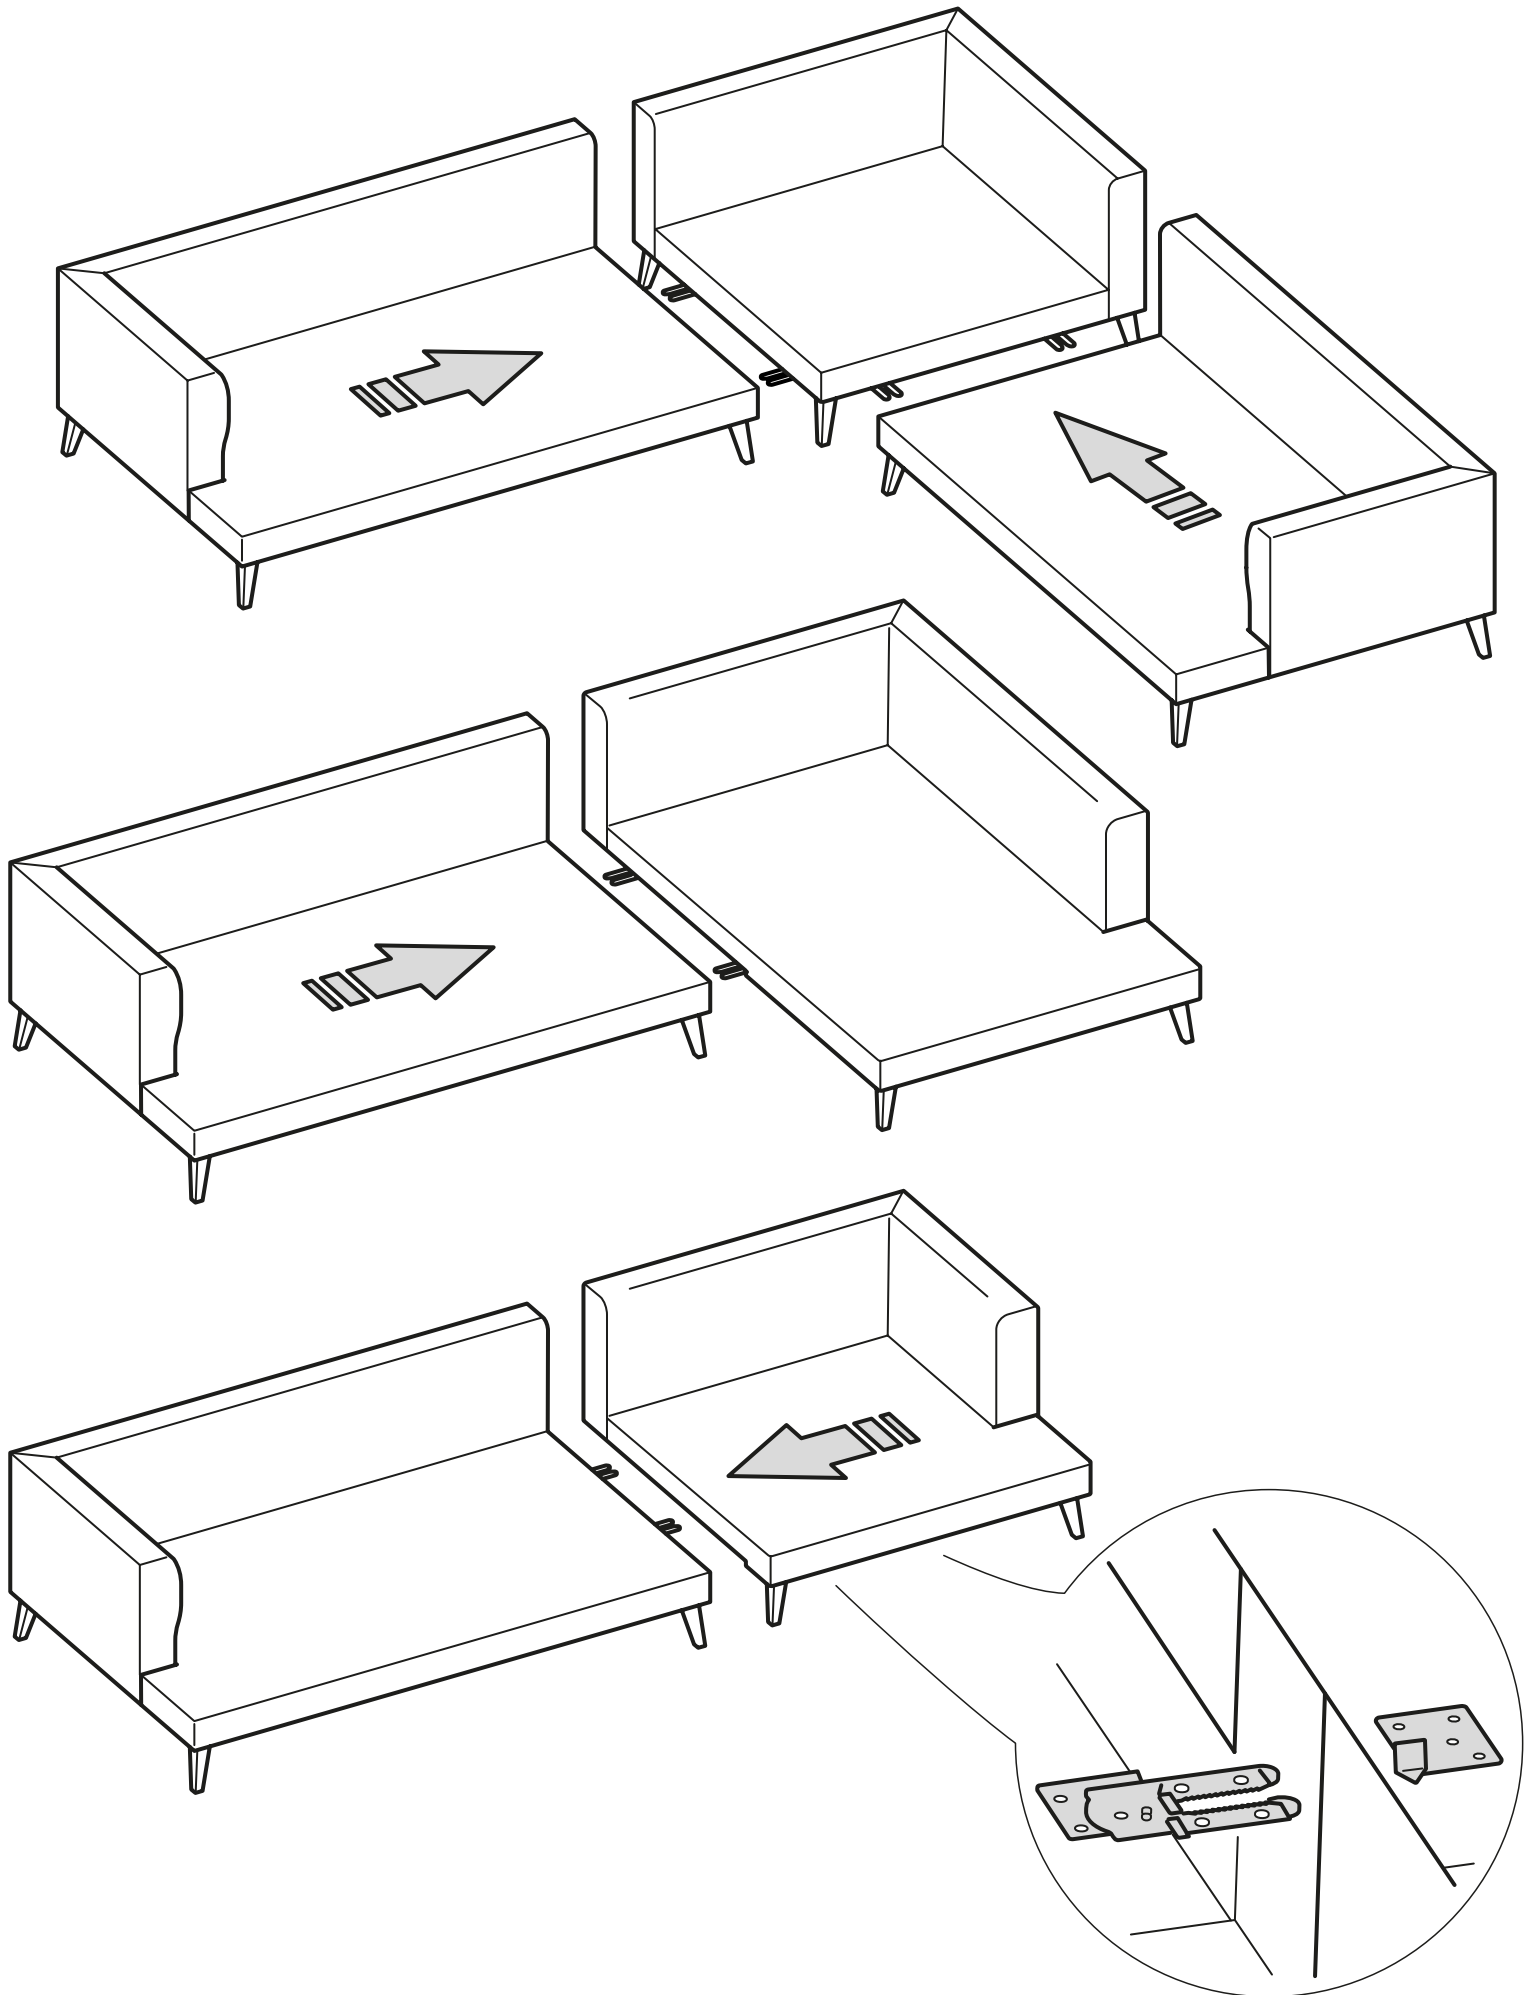

Соединение модулей