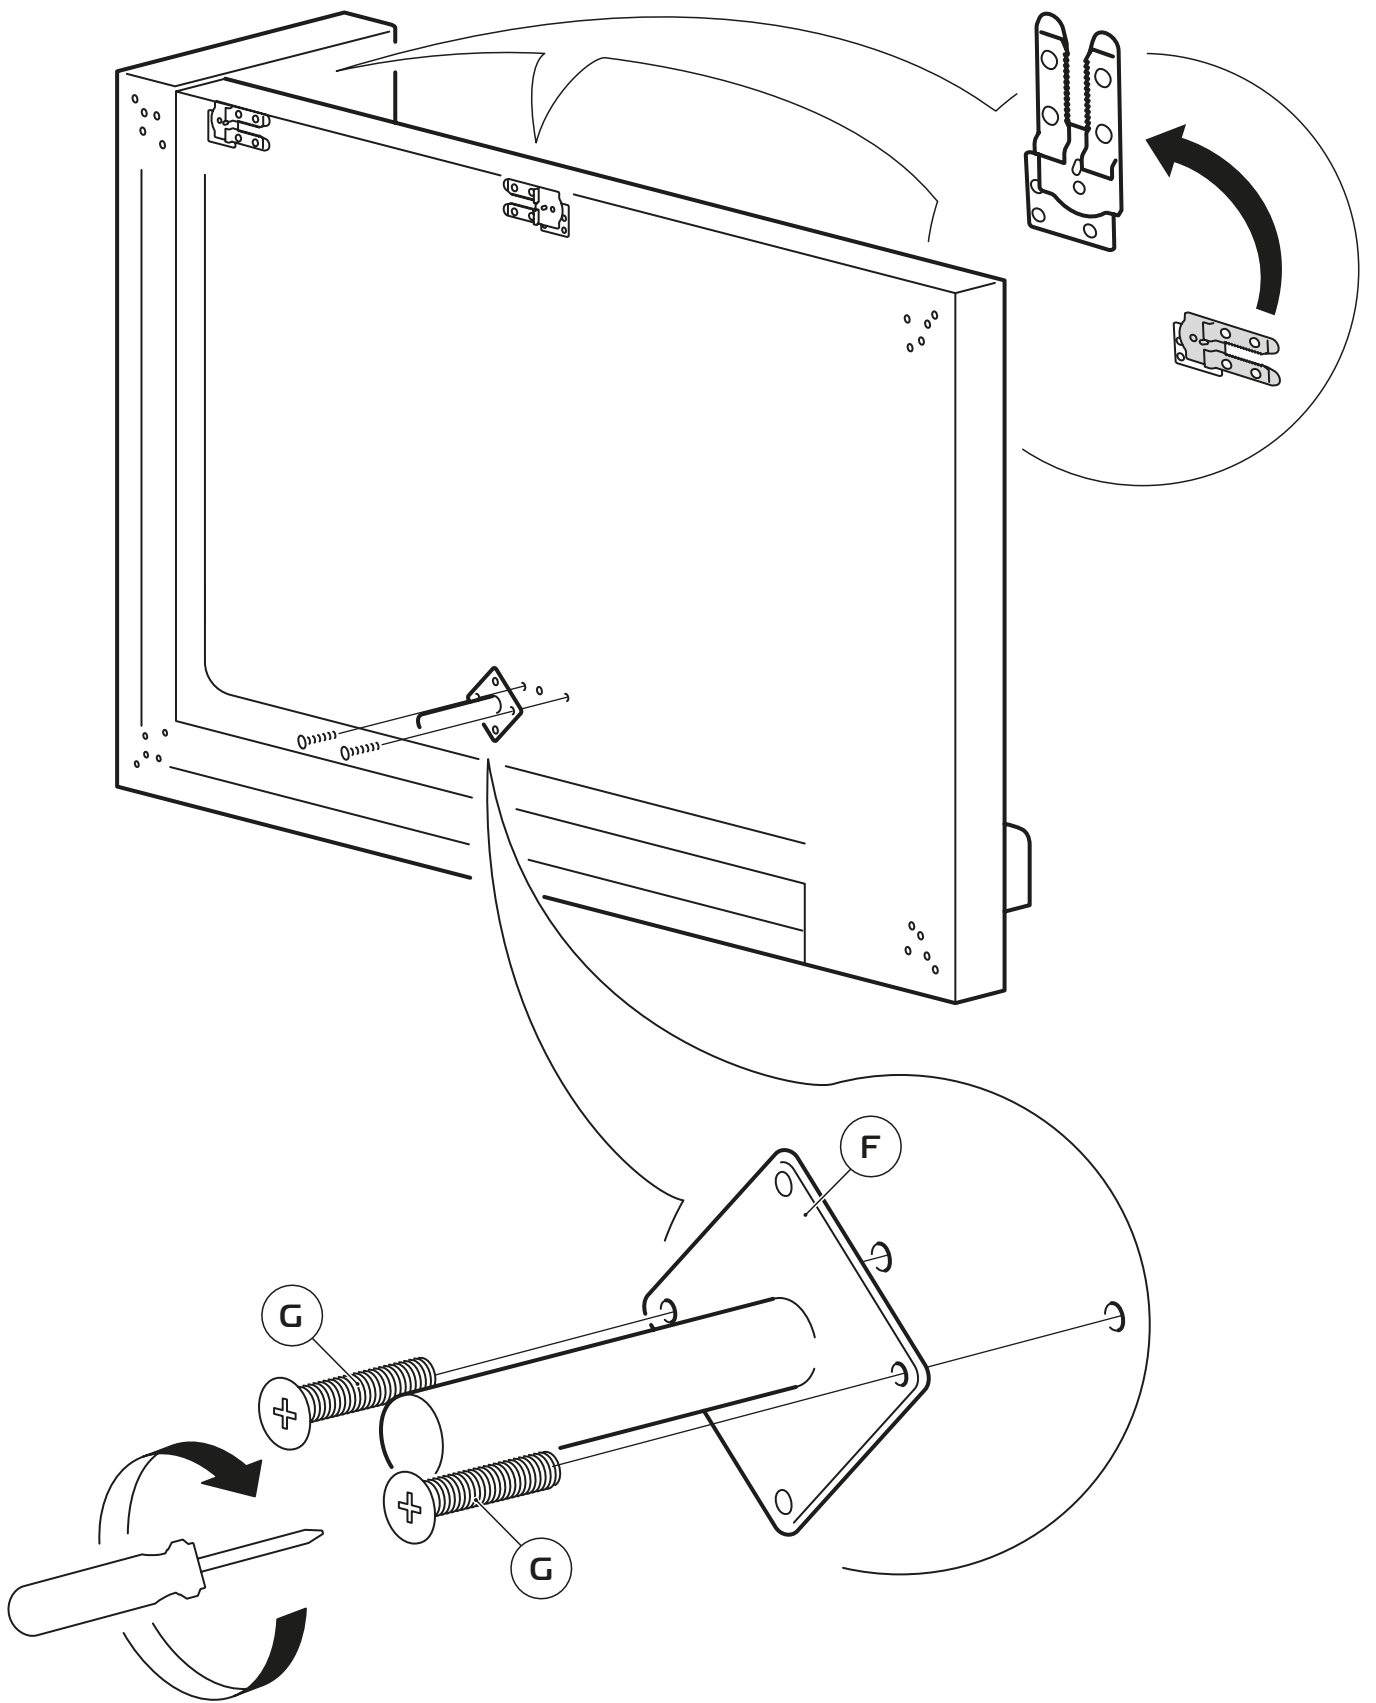

# Сборка модуля канале (175/215) (правое)

2

Установка декоративных опор сопровождается инструкцией в комплекте с диваном. Также вы можете её найти отсканировав QR-код или по ссылке: [www.yadisk.ru/instruktsiya](http://www.yadisk.ru/instruktsiya)