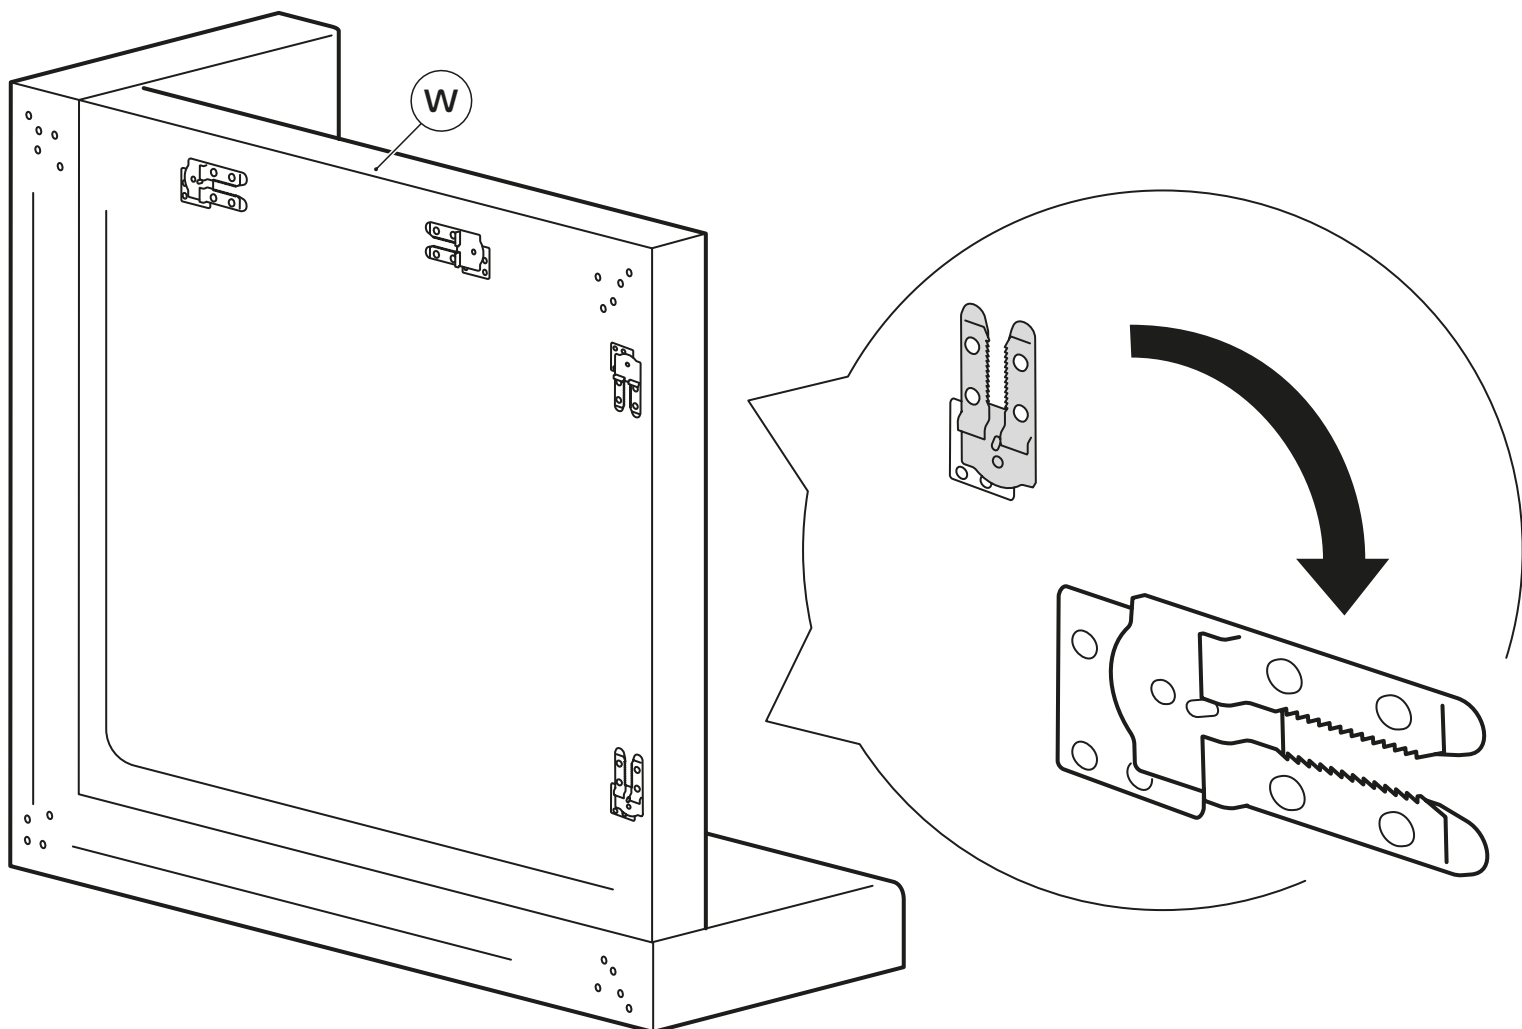

Сборка модуля Угол

Установка декоративных опор сопровождается инструкцией в комплекте с диваном. Также вы можете её найти отсканировав QR-код или по ссылке: www.yadisk.ru/instruktsiya