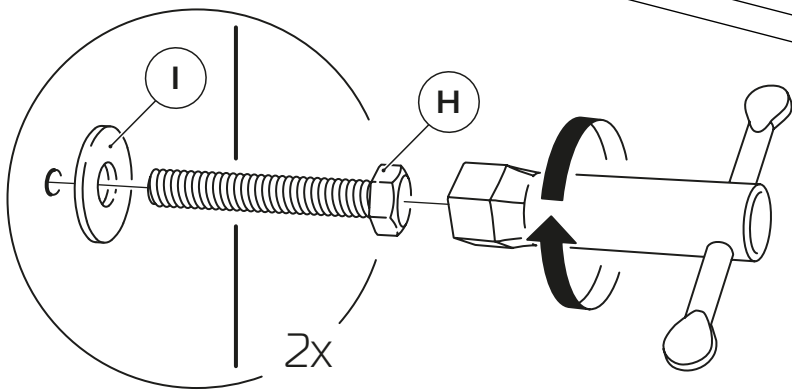

# Сборка модуля канале (175/215) (правое)

2

Установка декоративных опор сопровождается инструкцией в комплекте с диваном. Также вы можете её найти отсканировав QR-код или по ссылке: [www.yadisk.ru/instruktsiya](http://www.yadisk.ru/instruktsiya)