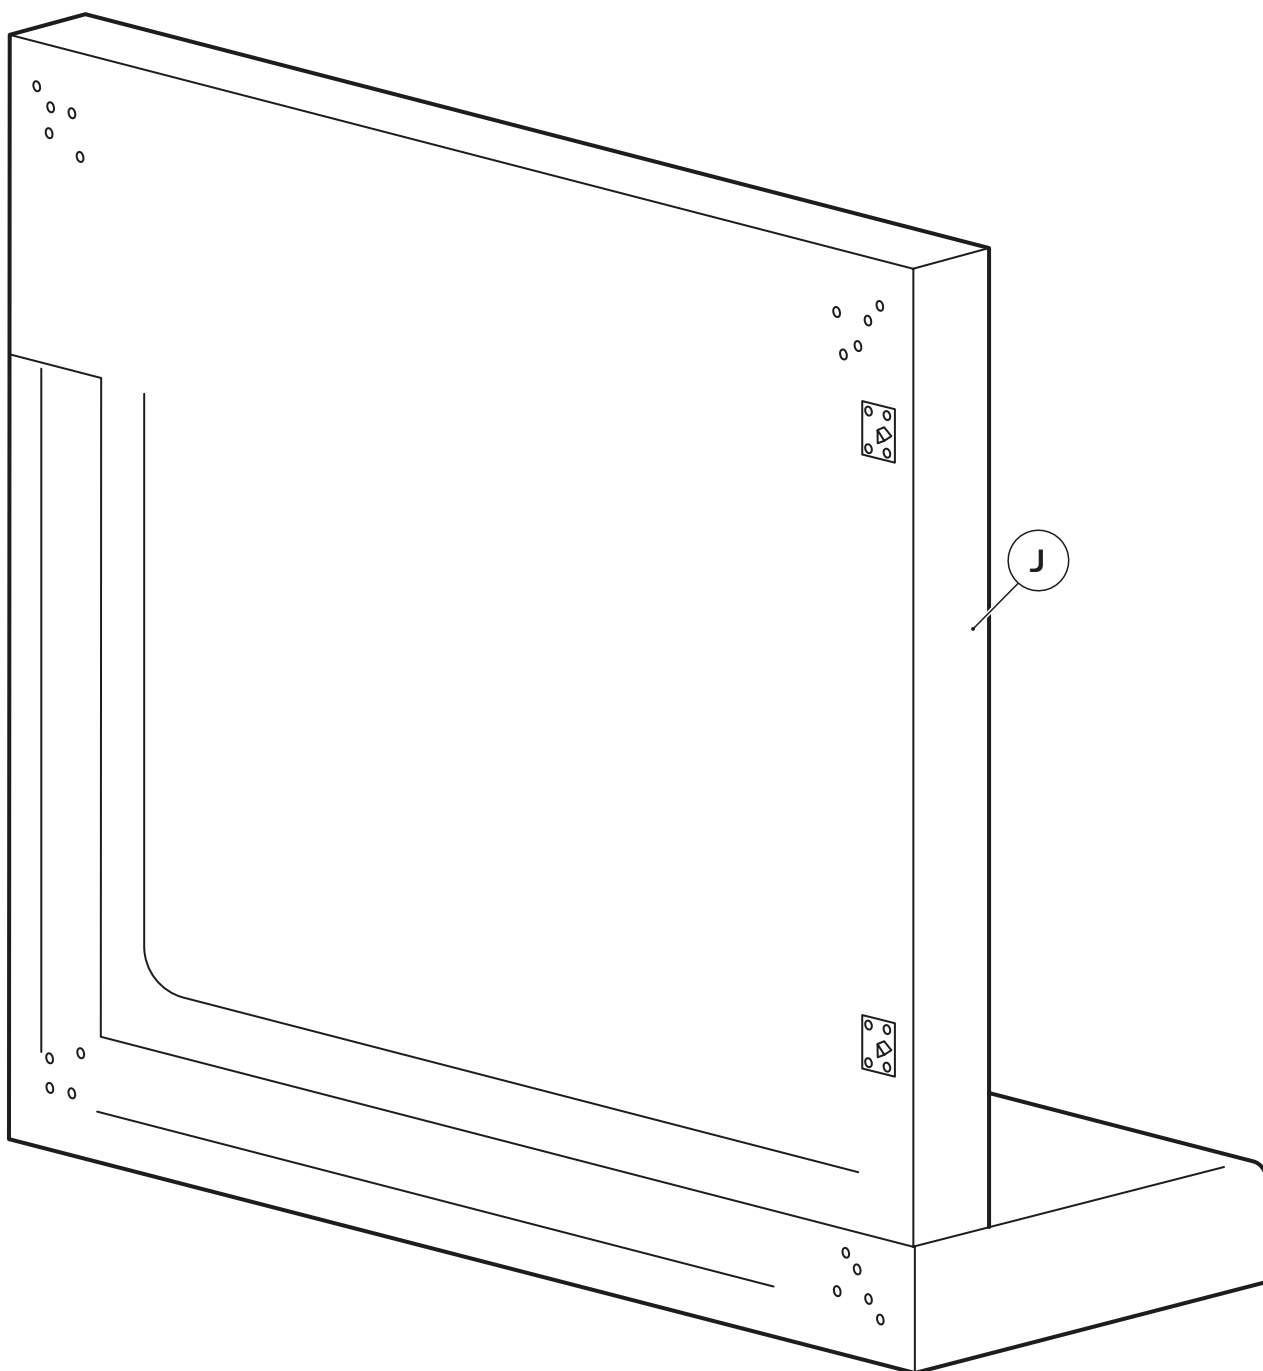

Сборка модуля 1 (95/115) (ЛЕВЫЙ)

Установка декоративных опор сопровождается инструкцией в комплекте с диваном. Также вы можете её найти отсканировав QR-код или по ссылке: www.yadisk.ru/instruktsiya